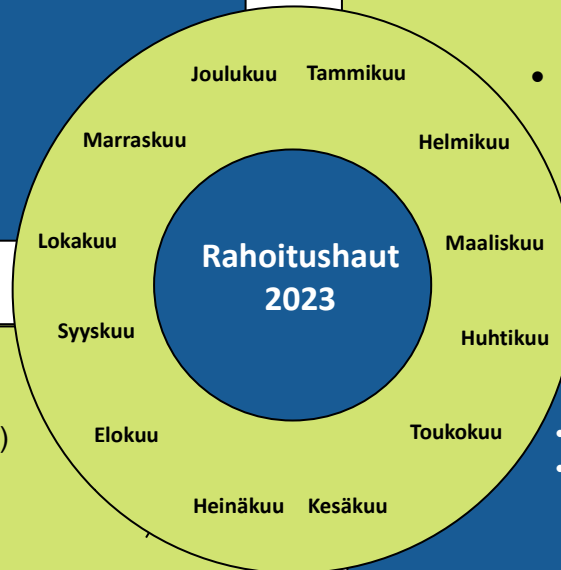

Euroopan unionin
rahoittama

Rahoitushakujen vuosikello

ETELÄ-
KARJALAN
LIITTO

Lokakuu-joulukuu

- EAKR 21-27 haku (syyskuu-lokakuu)
- Kansallinen kehittämisrahoitus: AIKO ja AKKE
- MOKRA – jatkuva haku

Tammikuu-maaliskuu

- REACT EU + Uudistuva ja osaava Suomi 21-27 –haku ("Itä-Suomi paketti")
- Kansallinen kehittämisrahoitus: AIKO ja AKKE
- MOKRA – jatkuva haku

Heinäkuu-syyskuu

- EAKR 21-27 – haku (syyskuu-lokakuu)
- MOKRA – jatkuva haku